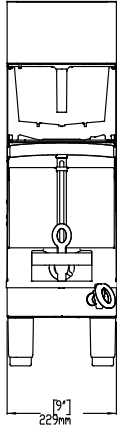

Ana Özellikler

- Termos yerinde değilken sensör demlemeyi önler.
- Makine, demleme sepetinin takılı olup olmadığını algılar.
- PrecisionBrew™ Teknolojisi ile dijital olarak kontrol edilir.
- Sezgisel, simgeye dayalı dokunmatik ekranlı dijital arayüz, demleme ve operasyonu basitleştirir ve kolaylaştırır.
- PrecisionBrew™ için yeniden tasarlanan modern tasarım: tekli ve çiftli cam görünüşlü modeller 5,7 L sıcak Termos(lar)®'a dönüşür.

Opsiyonel Aksesuarlar

- EWS15 termos ile kullanılan sıcak tutucu stand PNC 600680
- 5.7 lt sıcak tutucu PNC 600682
- Filtre kağıdı, 35.5x15.2 cm (kutu başına 500 adet) PNC 870024
- Plastik, kahve demleme filtresi PNC 870040

Onay: _____

Yan

Ön

Üst

**Elektrik:****Voltaj:**

600673 (EPBC1W2)

230 V/1N ph/50/60 Hz

Elektrik gücü max:

2.8 kW

Temel bilgiler:**Dış boyutlar, Genişlik:** 232 mm**Dış boyutlar, Derinlik:** 486 mm**Dış boyutlar, Yükseklik:** 852 mm**Net ağırlık:** 20 kg**Ambalajlı ağırlık:** 23 kg**Ambalaj yüksekliği:** 784 mm**Ambalaj genişliği:** 359 mm**Ambalaj derinliği:** 654 mm**Ambalajlı hacim:** 0.18 m³