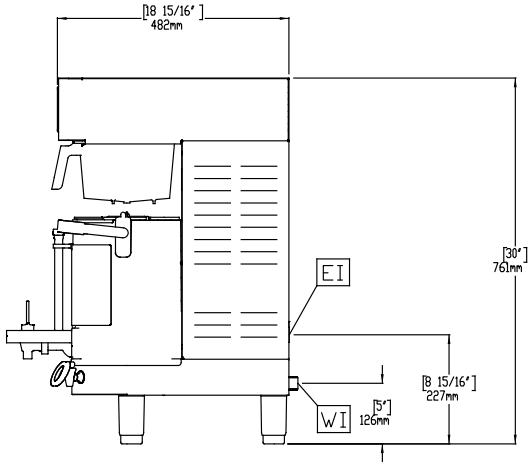

Ana Özellikler

- Termos yerinde değilken sensör demlemeyi önler.
- Makine, demleme sepetinin takılı olup olmadığını algılar.
- PrecisionBrew™ Teknolojisi ile dijital olarak kontrol edilir.
- Sezgisel, simgeye dayalı dokunmatik ekranlı dijital arayüz, demleme ve operasyonu basitleştirir ve kolaylaştırır.
- PrecisionBrew™ için yeniden tasarlanan modern tasarım: tekli ve çiftli cam görünüşlü modeller 5,7 L sıcak Termos(lar)®'a dönüşür.

Opsiyonel Aksesuarlar

- EWS15 termos ile kullanılan sıcak tutucu stand PNC 600680
- 5.7 lt sıcak tutucu PNC 600682
- Filtre kağıdı, 35.5x15.2 cm (kutu başına 500 adet) PNC 870024
- Plastik, kahve demleme filtresi PNC 870040

Onay: _____

Yan

Ön

Üst

**Elektrik:****Voltaj:**

600673 (EPBC1W2)

230 V/1N ph/50/60 Hz

Elektrik gücü max:

2.8 kW

Temel bilgiler:**Dış boyutlar, Genişlik:** 232 mm**Dış boyutlar, Derinlik:** 486 mm**Dış boyutlar, Yükseklik:** 852 mm**Net ağırlık:** 20 kg**Ambalajlı ağırlık:** 23 kg**Ambalaj yüksekliği:** 784 mm**Ambalaj genişliği:** 359 mm**Ambalaj derinliği:** 654 mm**Ambalajlı hacim:** 0.18 m³