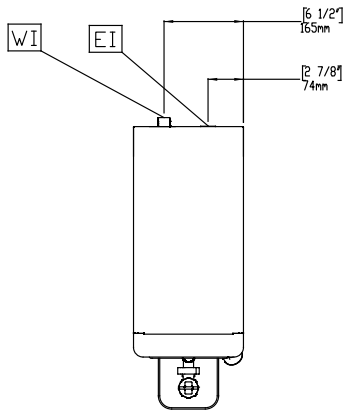

Onay: _____

Yan

Ön

Üst

**Elektrik:****Voltaj:**

600673 (EPBC1W2)

230 V/1N ph/50/60 Hz

Elektrik gücü max:

2.8 kW

Temel bilgiler:**Dış boyutlar, Genişlik:** 232 mm**Dış boyutlar, Derinlik:** 486 mm**Dış boyutlar, Yükseklik:** 852 mm**Net ağırlık:** 20 kg**Ambalajlı ağırlık:** 23 kg**Ambalaj yüksekliği:** 784 mm**Ambalaj genişliği:** 359 mm**Ambalaj derinliği:** 654 mm**Ambalajlı hacim:** 0.18 m³